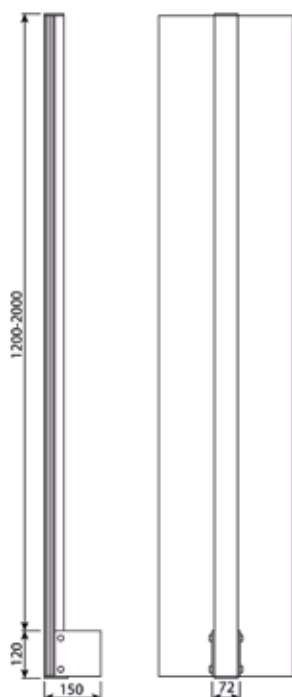

NEU AUF DEM MARKT

GLASIMO[®]

Glasinnenräume

finden Sie uns auf

MINIKATALOG
SICHTSCHUTZ

www.glasimo.de

BIG H - PROFIL

Montage von oben minimalistisches Design

Maximale Höhe	GLASSTÄRKE	MATERIAL	OBERFLÄCHE
2000 mm	66.2 mm 88.4 mm	Aluminium EN AW-6063	RAL-Farbpalette

TECHNISCHE ZEICHNUNG

MONTAGEZUBEHÖR

Anker und Dichtungen

PREMIUM-PRODUKTE

Digitaldruck

Glasdruck mit keramischen Druckfarben