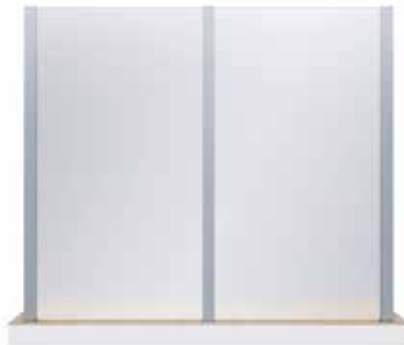

Gefrorenes Glas