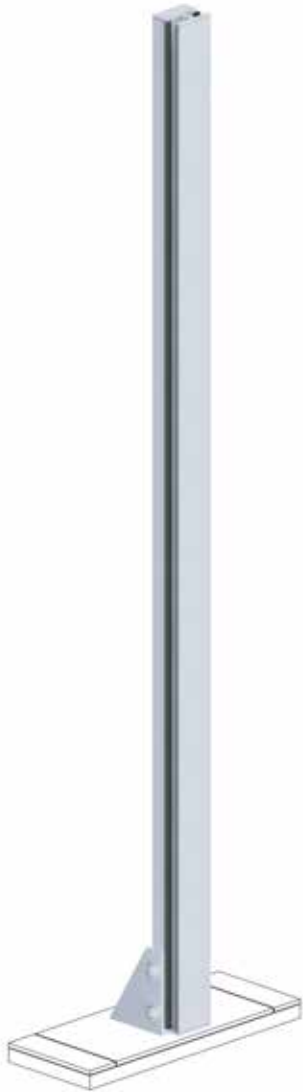

NEU AUF DEM MARKT

GLASIMO[®]

Glasinnenräume

finden Sie uns auf

MINIKATALOG
SICHTSCHUTZ

www.glasimo.de

BIG H - PROFIL

Montage von oben minimalistisches Design

Aluminiumpfosten sind für die Außenmontage geeignet. Dieses Material hat sehr gute Korrosionsschutz Eigenschaften, wodurch das ästhetische Erscheinungsbild der Sichtschutz über viele Jahre hinweg erhalten bleibt.

Maximale Höhe	GLASSTÄRKE	MATERIAL	OBERFLÄCHE
2000 mm	66.2 mm 88.4 mm	Aluminium EN AW-6063	RAL-Farbpalette

TECHNISCHE ZEICHNUNG

MONTAGEZUBEHÖR

Anker und Dichtungen

PREMIUM-PRODUKTE

Digitaldruck

Glasdruck mit keramischen Druckfarben